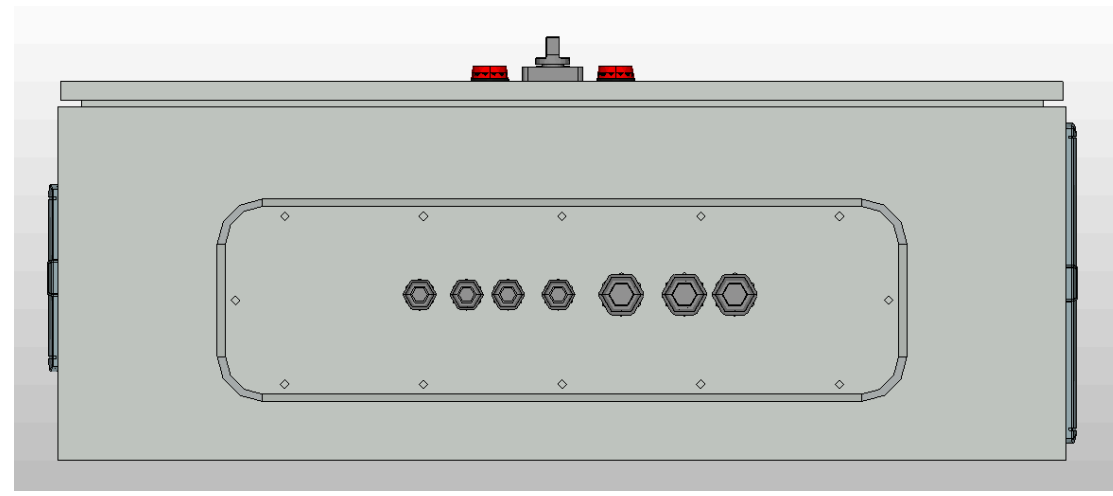

ООО "ПИРИС"

PIRIS

Техническая документация

Шкаф управления насосами 5.5кВт

Частотный преобразователь с двумя насосами

ШУН-PRS-2-ПЧ

Контакты	
Номенкл.	
Опис. и парам.	

Инв. № подл.	
Подп. и дата	