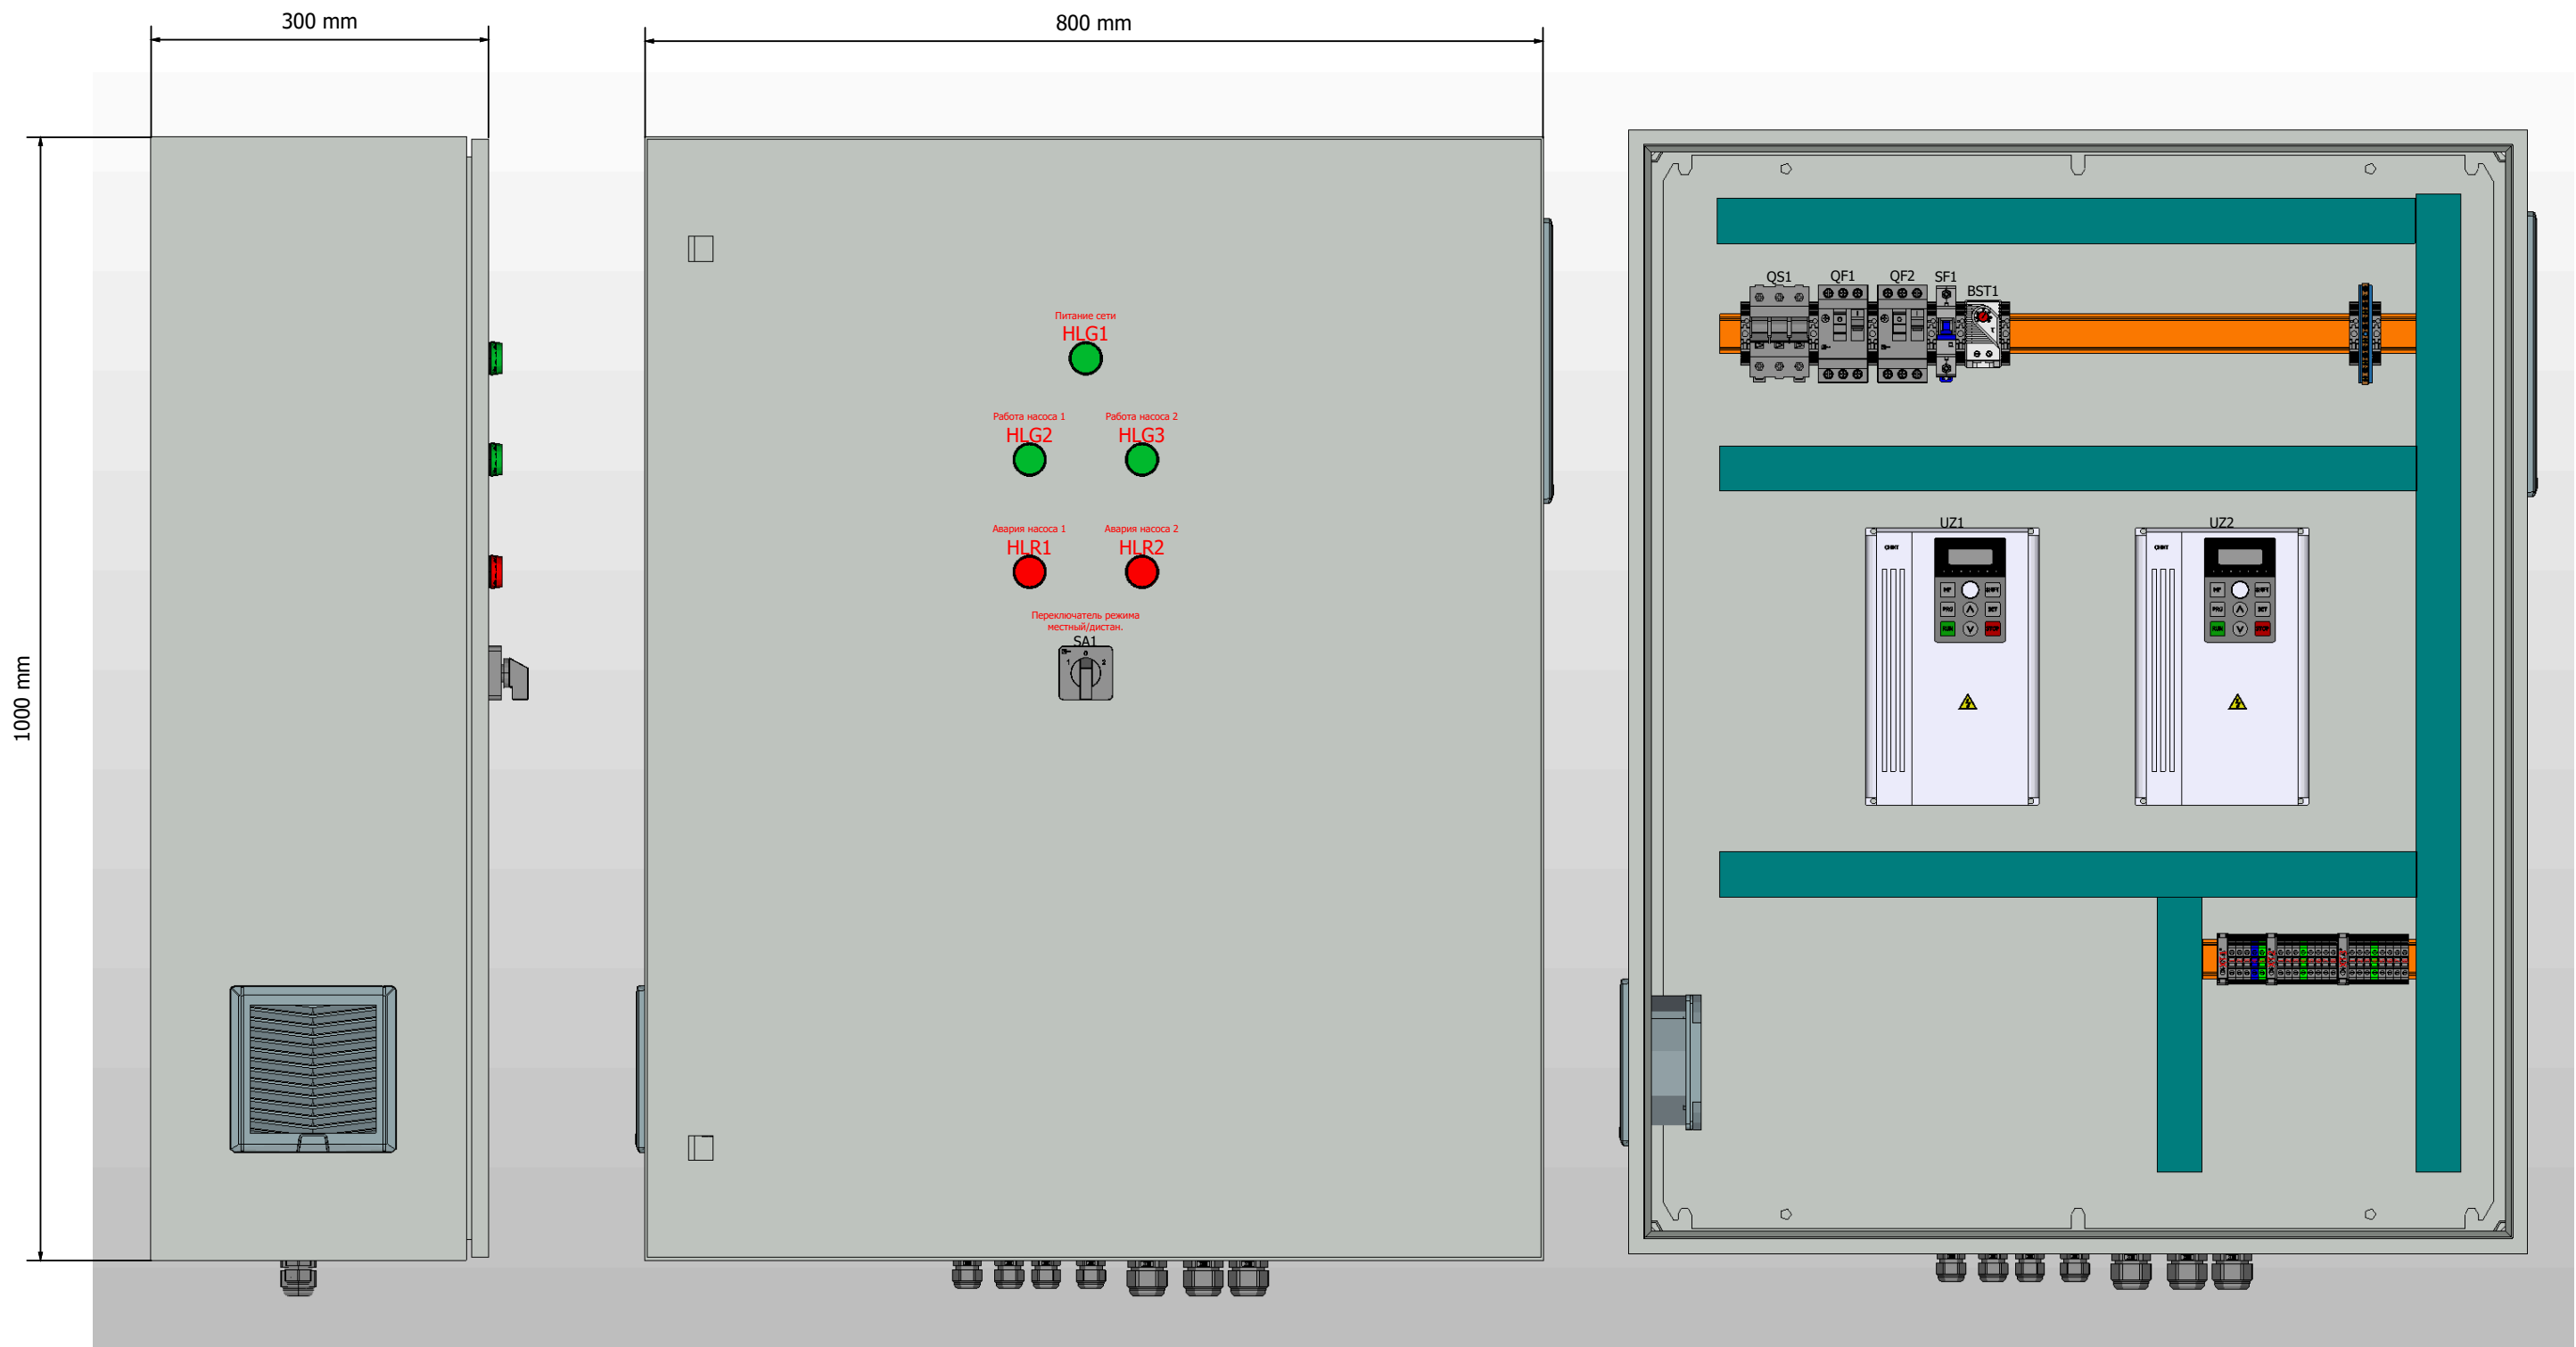

ООО "ПИРИС"

PIRIS

Техническая документация

Шкаф управления насосами 5.5кВт

Частотный преобразователь с двумя насосами

ШУН-PRS-2-ПЧ

Контакты	
Номенкл.	
Опис. и парам.	

Инв. № подл.	
Подп. и дата	