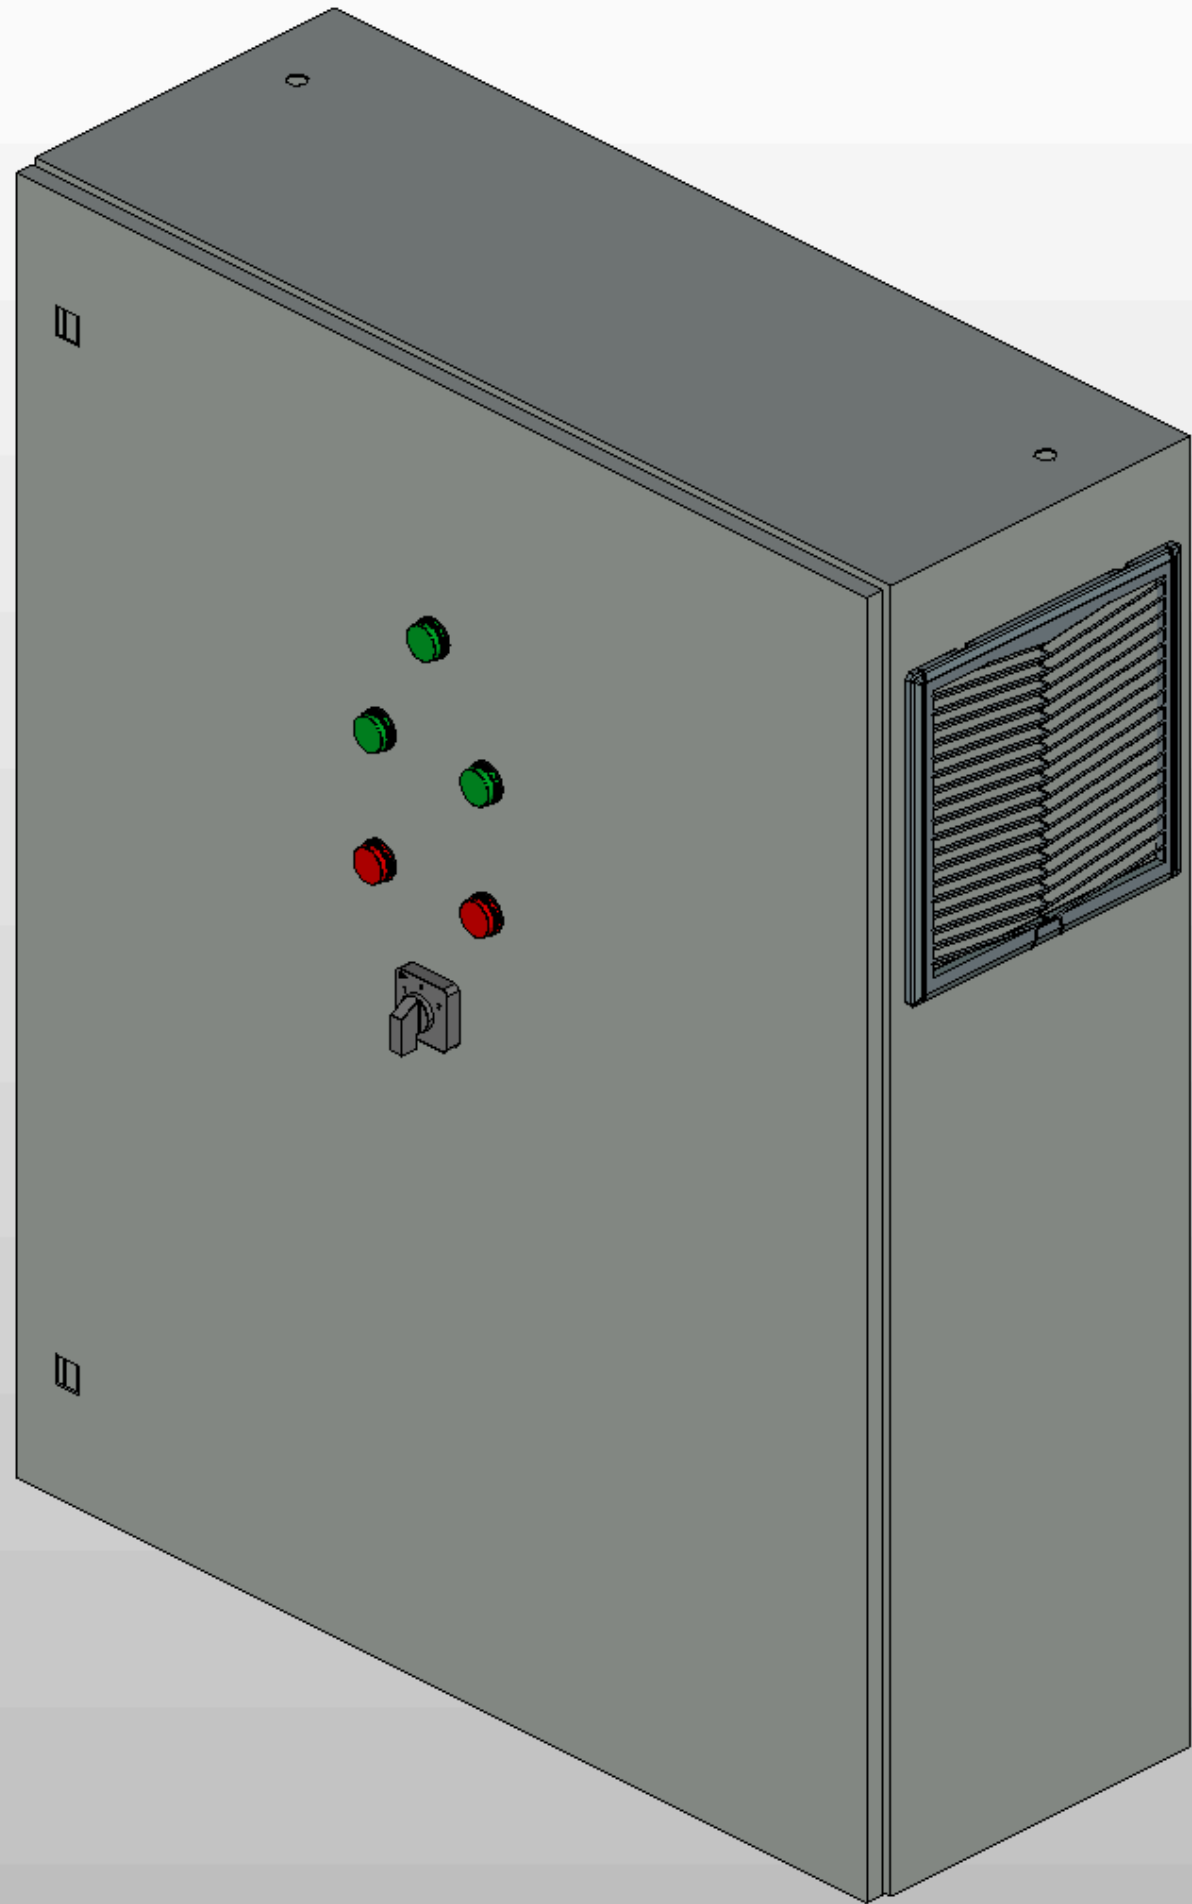

Ив. № подл.	
Подп. и дата	

Ред.	Листов	№ докум	Подп	Дата