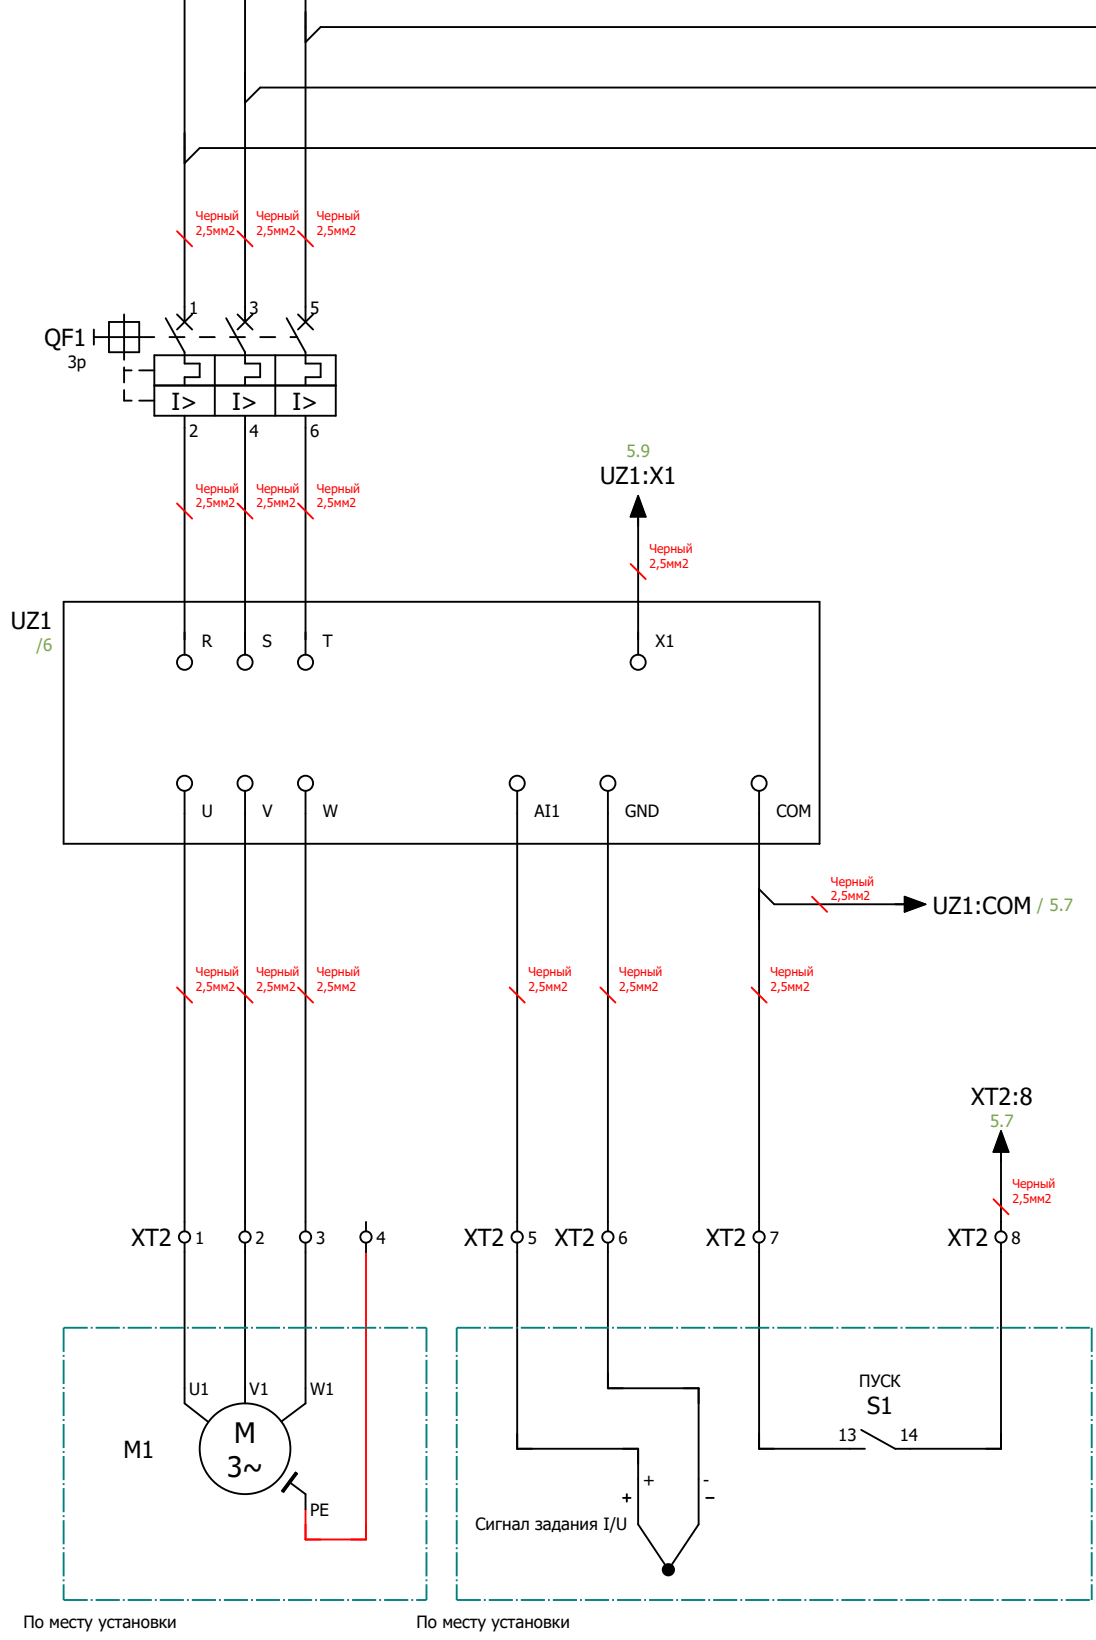

ООО "ПИРИС"

PIRIS

Техническая документация

Шкаф управления насосами 5.5кВт

Частотный преобразователь с двумя насосами

ШУН-PRS-2-ПЧ

Контакты	
Номенкл.	
Опис. и парам.	

Инв. № подл.	
Подп. и дата	

Ред.	Листов	№ докум	Подп	Дата

Ив. № подл.	
Подп. и дата	

Ред.	Листов	№ докум	Подп	Дата

По месту установки

По месту установки

По месту установки

По месту установки

Инв. № подл.	
Подп. и дата	

Ред.	Листов	№ докум	Подп	Дата

XT1

XT1:1			1	1	QS1
XT1:2			2	3	QS1
XT1:3			3	5	QS1
XT1:4			4		N
XT1:5			5		

XT2

XT2:1	M1	U1	1	U	UZ1:U
XT2:2	M1	V1	2	V	UZ1:V
XT2:3	M1	W1	3	W	UZ1:W
XT2:4	M1	PE	4		
XT2:5	1	+	5	AI1	UZ1:AI1
XT2:6	1	-	6	GND	UZ1:GND
XT2:7	S1	13	7	COM	UZ1:COM
XT2:8	S1	14	8	3	SA1

XT3

XT3:1	M2	U1	1	U	UZ2:U
XT3:2	M2	V1	2	V	UZ2:V
XT3:3	M2	W1	3	W	UZ2:W
XT3:4	M2	PE	4		
XT3:5	2	+	5	AI1	UZ2:AI1
XT3:6	2	-	6	GND	UZ2:GND
XT3:7	S2	13	7	COM	UZ2:COM
XT3:8	S2	14	8	8	XT2:8

Инв. № подл.	Подп. и дата			
		Ред.	Листов	№ докум