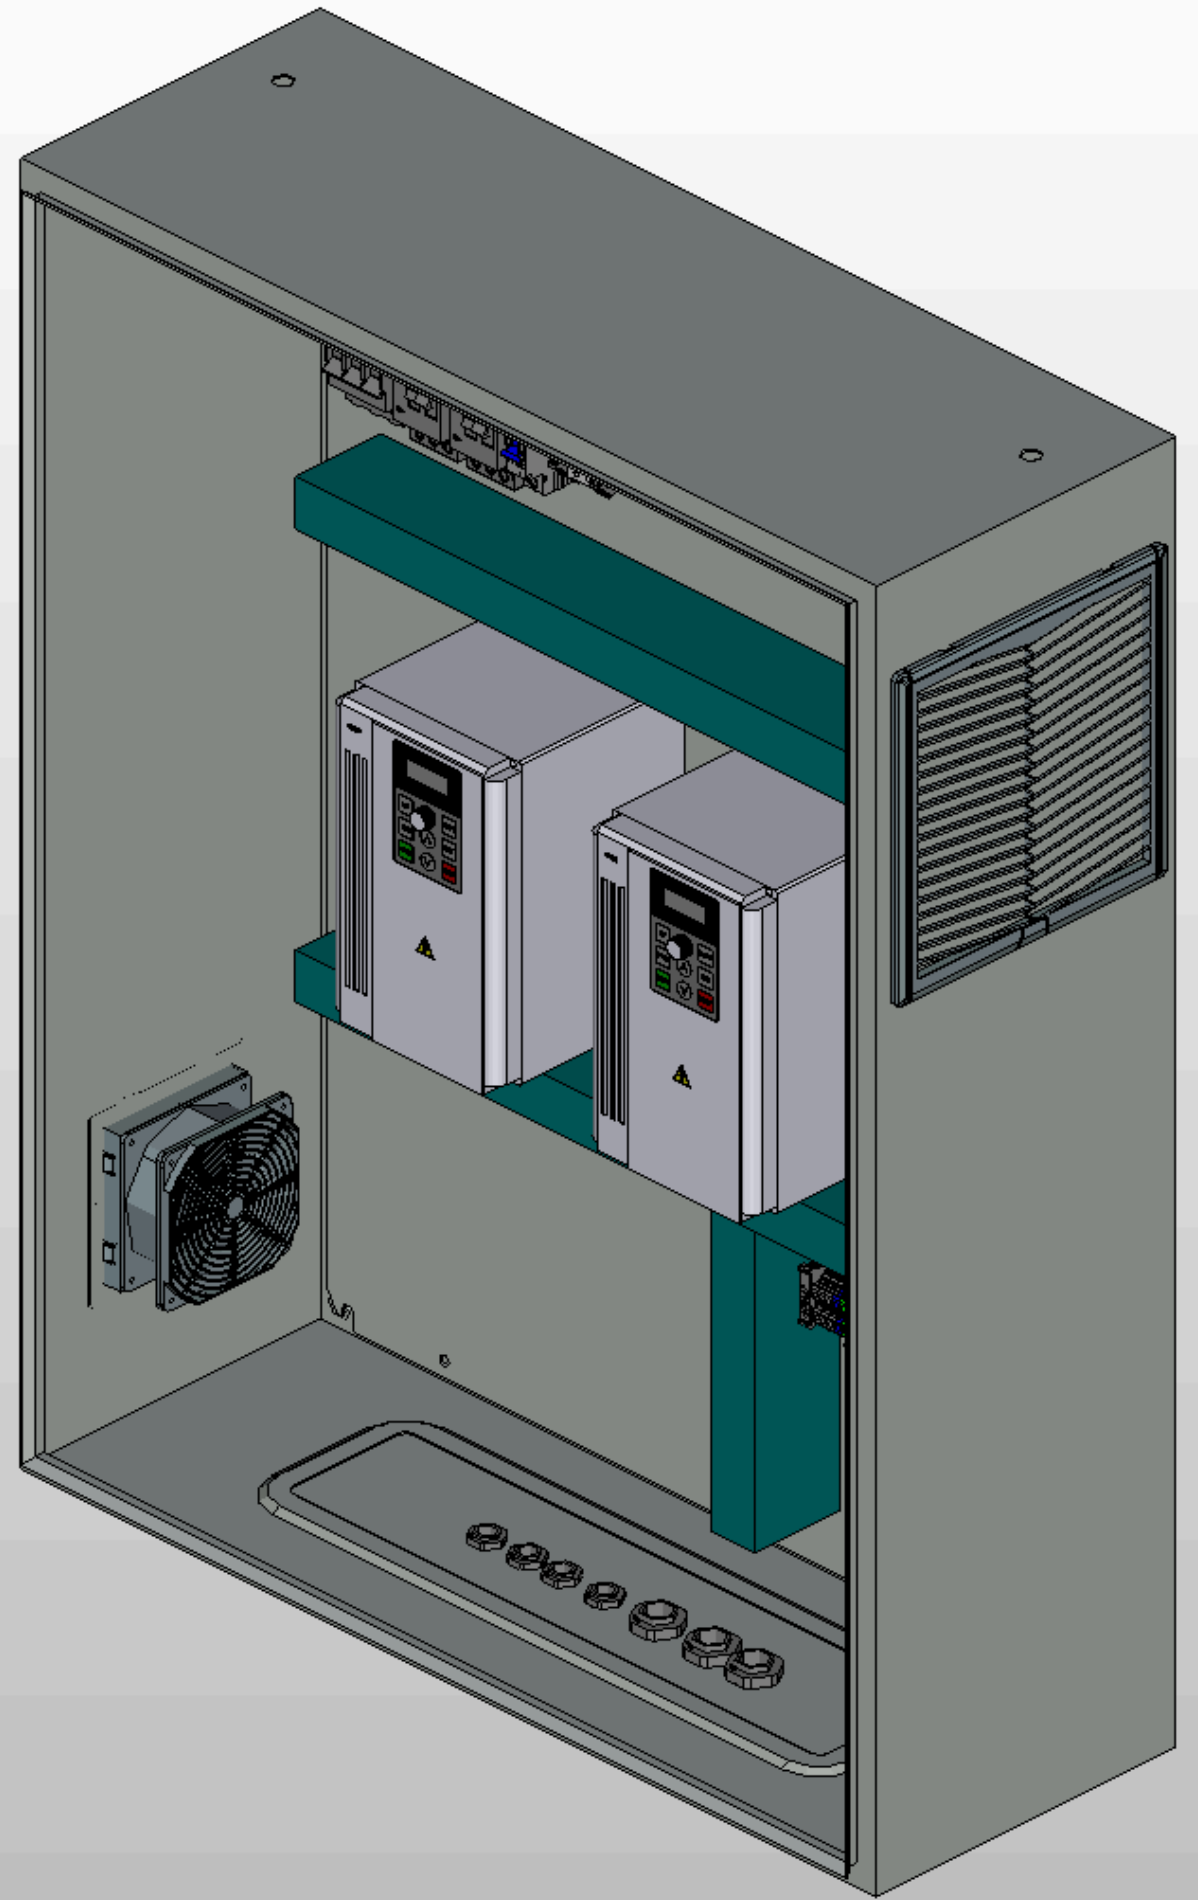

Ив. № подл.	
Подп. и дата	

Ред.	Листов	№ докум	Подп	Дата