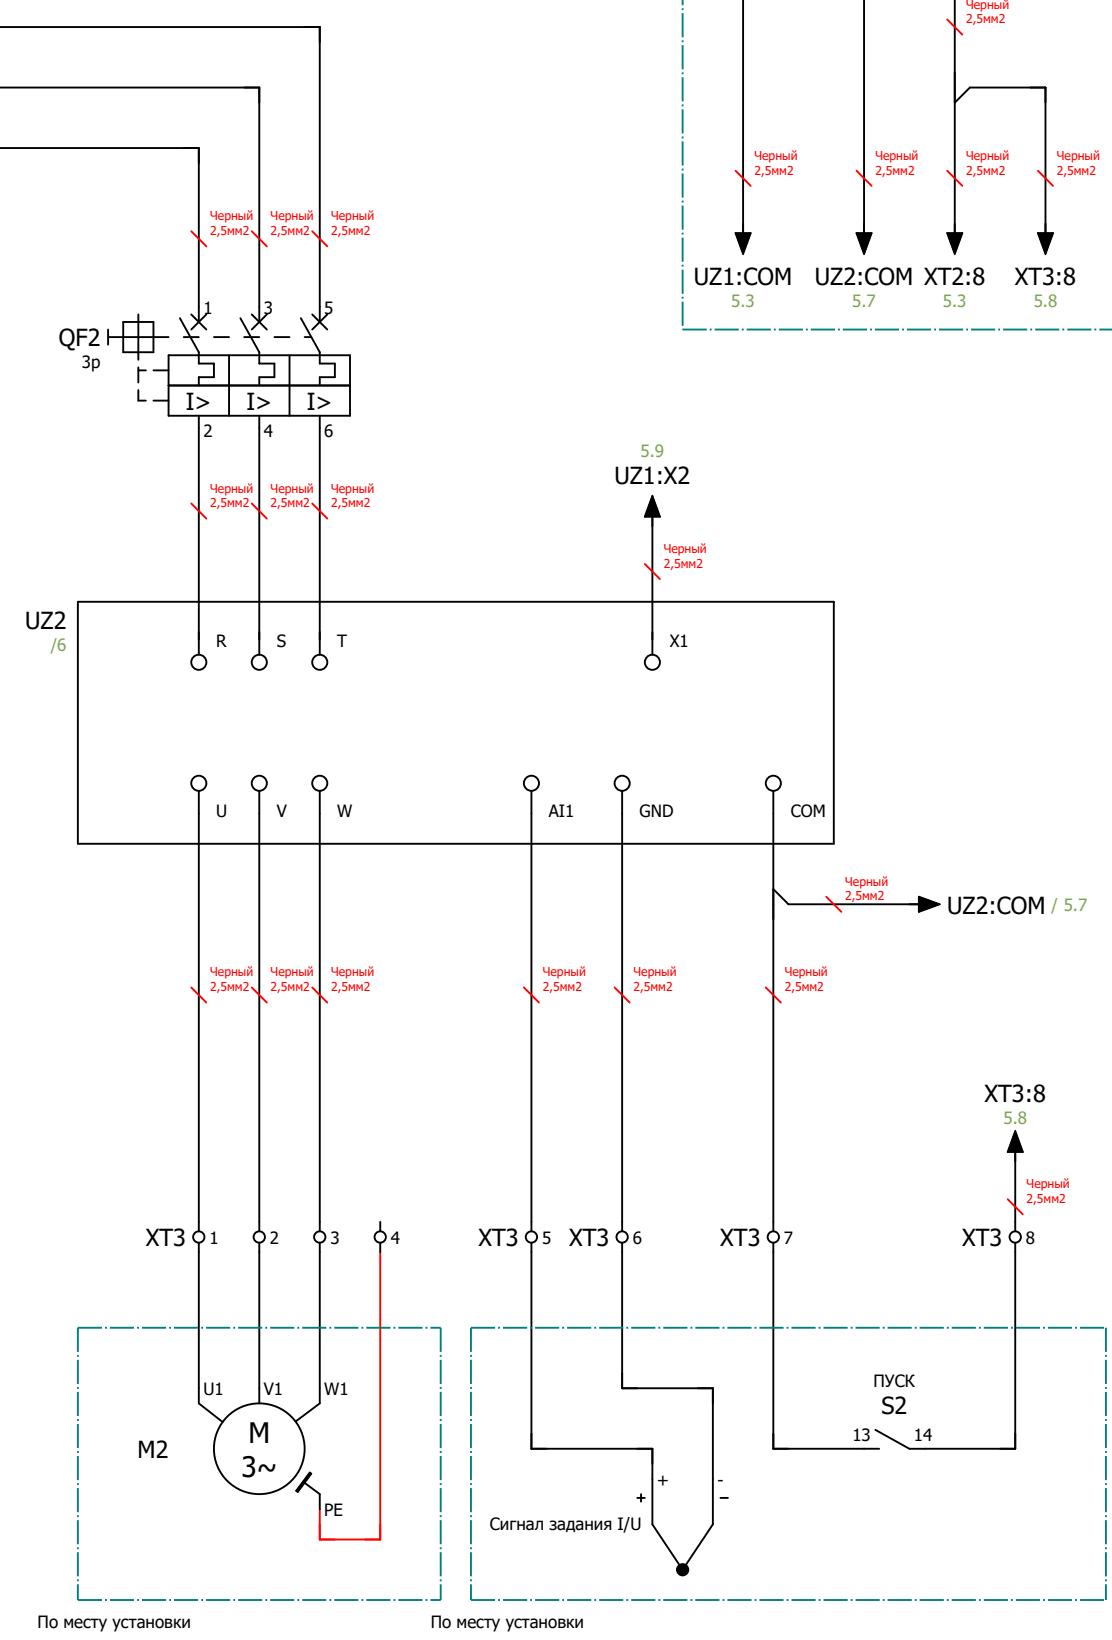

ООО "ПИРИС"

PIRIS

Техническая документация

Шкаф управления насосами 5.5кВт

Частотный преобразователь с двумя насосами

ШУН-PRS-2-ПЧ

Контакты	
Номенкл.	
Опис. и парам.	

Инв. № подл.	
Подп. и дата	

Ред.	Листов	№ докум	Подп	Дата

Ив. № подл.	
Подп. и дата	

Ред.	Листов	№ докум	Подп	Дата

По месту установки

По месту установки

По месту установки

По месту установки

Инв. № подл.	
Подп. и дата	

Ред.	Листов	№ докум	Подп	Дата

XT1

XT1:1			1	1	QS1
XT1:2			2	3	QS1
XT1:3			3	5	QS1
XT1:4			4		N
XT1:5			5		

XT2

XT2:1	M1	U1	1	U	UZ1:U
XT2:2	M1	V1	2	V	UZ1:V
XT2:3	M1	W1	3	W	UZ1:W
XT2:4	M1	PE	4		
XT2:5	1	+	5	AI1	UZ1:AI1
XT2:6	1	-	6	GND	UZ1:GND
XT2:7	S1	13	7	COM	UZ1:COM
XT2:8	S1	14	8	3	SA1

XT3

XT3:1	M2	U1	1	U	UZ2:U
XT3:2	M2	V1	2	V	UZ2:V
XT3:3	M2	W1	3	W	UZ2:W
XT3:4	M2	PE	4		
XT3:5	2	+	5	AI1	UZ2:AI1
XT3:6	2	-	6	GND	UZ2:GND
XT3:7	S2	13	7	COM	UZ2:COM
XT3:8	S2	14	8	8	XT2:8

Инв. № подл.	Подп. и дата			
		Ред.	Листов	№ докум