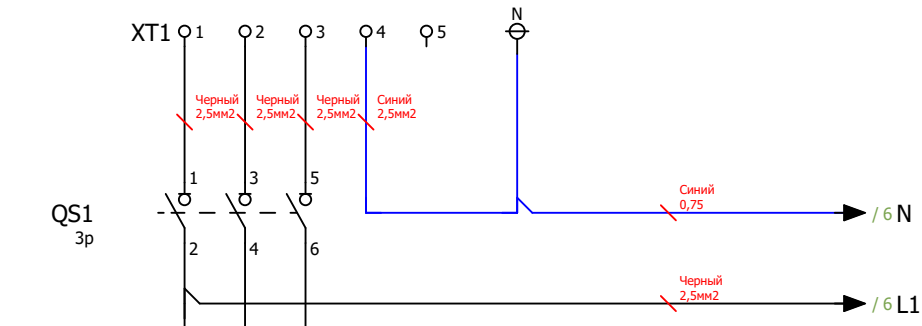

По месту установки

По месту установки